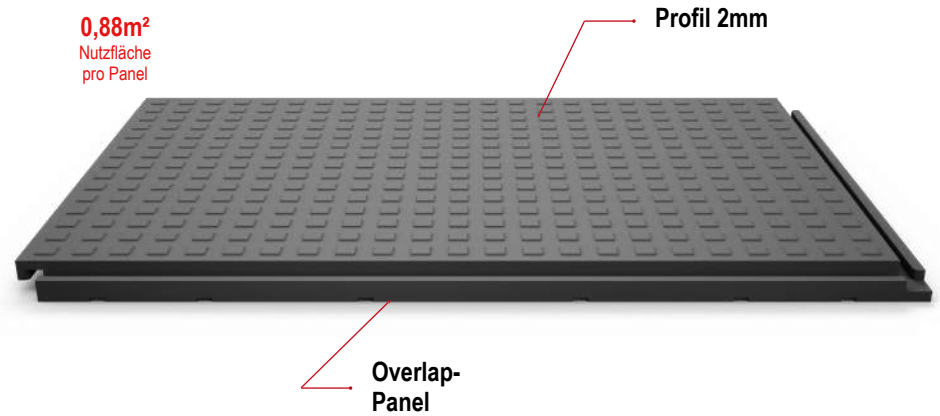

### SYSTEMA Cargo

**Material:**

PVC aus Recycling

**Maße in mm:**

1200 x 800 x 43

**Gewicht pro Panel:**

ca. 32 kg

**Oberfläche & Farbe:**

2mm Profil einseitig  
schwarz-bunt

**Traglast:**

ca. 40t (Abhängig vom  
Untergrund)

**Transport pro LKW:**

720 St (633 m<sup>2</sup>)

**Anwendungsbereiche:**

*Straßenbau  
und Zufahrtswege*

*Konzerte  
und Events*