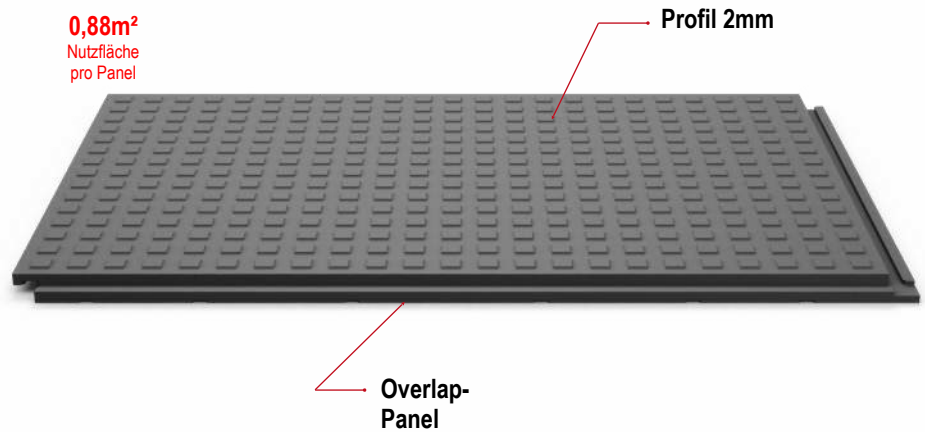

### SYSTEMA Public

**Material:**

PVC aus Recycling

**Maße in mm:**

1200 x 800 x 22

**Gewicht pro Panel:**

ca. 20 kg

**Oberfläche & Farbe:**

2mm Profil einseitig  
schwarz-bunt

**Traglast:**

ca. 20t (Abhängig vom  
Untergrund)

**Transport pro LKW:**

1. 050 St (924m<sup>2</sup>)

**Anwendungsbereiche:**

Konzerte  
und Events

Mobile  
Parkplätze