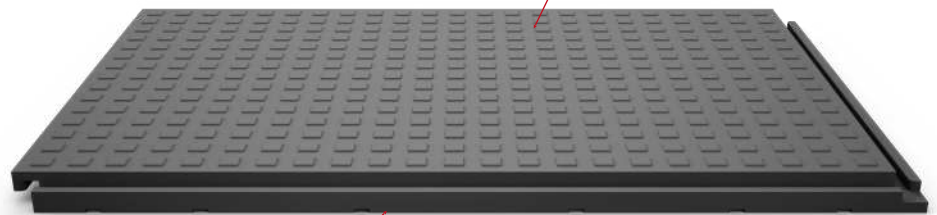

## SYSTEMA Cargo

**Matériau:**

recycled PVC

**Dimensions:**

1200 x 800 x 43

**Poids par plaque env. :**

Approx. 32 kg

**Surface:**

2 mm profile, one-sided  
black-coloured

**Load capacity:**

40t

(selon le substrat)

**Transport poids lourd:**

1. 200 pcs (1.050m<sup>2</sup>)

0.88m<sup>2</sup>

Profile 2mm

Overlap  
panel

**Areas of application:**

Places de  
parking mobiles

Concerts et  
événements

Planchers de  
tentes

Passerelles  
temporaires

Logistique  
mobile

Construction de routes  
et voies d'accès