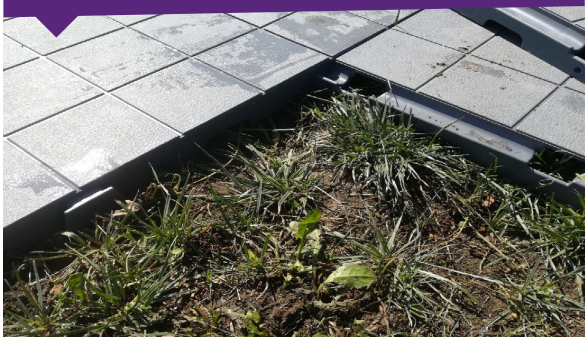

pot fi așezate pe orice substrat