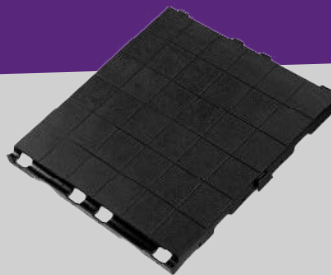

Systema

i Specificații tehnice:

Material	Polipropilenă reciclabilă
Masa	49,2 cm x 49,2 cm x 3,4 cm
Greutate	1,48 kg / Panou
Suprafață	Profilată
Culoare	Negru, gri deschis, gri închis, roșu
Sarcină utilă	Aproximativ 80 to./m² (în funcție de teren)
Transport	4000 Systema panouri pe camion

Ideal pentru:

Concerte și evenimente

Logistică

Pereți temporari

Aplicații

Panourile Systema de protecție a solului pot fi instalate și demontate cu rapiditate și mare ușurință. Ele pot servi nu doar ca simplu protector de pardoseală, ci și ca pardoseală de cort, spațiu expozițional, podea mobilă de dans sau ca substructură de scenă. Systema este un produs îndrăgit și ca soluție de acces temporar. Fie că sunt utilizate în interior sau în zone exterioare, panourile de protecție Systema se disting prin robustețea lor, dar și prin ușurința deosebită la montaj.

Caracteristici

Îmbinările solide și tehnica de montare decalată garantează o mare stabilitate, indiferent de suprafața solului. Panourile Systema de protecție a solului pot fi montate rapid și eficient de o singură persoană, fără să necesite utilizarea unor mașini sau utilaje speciale. Suplimentar pot fi montate rampe de acces care permit atât deplasarea confortabilă a vehiculelor, dar și mersul în siguranță.

Logistică

Panourile Systema sunt mai ușor de transportat decât majoritatea plăcilor stradale de uz temporar. Astfel, pe camion sau în container pot fi încărcate mai multe plăci, ceea ce reduce cheltuielile de transport.

Serviciile noastre

În principiu, produsele și serviciile noastre sunt disponibile pe bază de închiriere din depozit, putând fi preluate direct de către client sau sub forma unor servicii suplimentare incluse, adică transport, montare și dezasamblare conform planului prestabilit și curățenia finală. După caz, acestea pot fi și achiziționate de către client. Cu mare plăcere vă trimitem o ofertă individuală, neangajantă și gratuită.