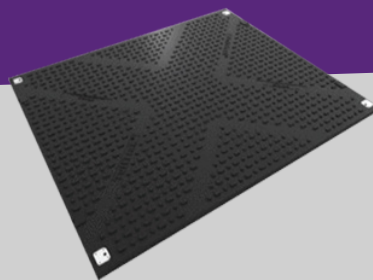

## TT-Panel

### **i** Specificații tehnice:

Material	PE rezistent la rupere
Masa	300 cm x 250 cm x 4,7 cm
Greutate	295 kg / Panou
Suprafață	Profilată
Culoare	Negru
Sarcină utilă	aproximativ 160 to./m <sup>2</sup> (în funcție de teren)
Transport	75 TT Panouri pe camion

### Aplicații

Panourile de protecție a solului oferă o suprafață optimă atât pentru căile de acces sau ca pavaj de bază pentru construcțiile scenelor, folosite la concerte și evenimente sportive cât și pentru protecția gazonului. Alte aplicații sunt utilizarea ca pasaje de acces și zone pietonale, zone de expunere a corturilor, rute de aprovizionare sau platforme de lucru. În funcție de natura solului, plăcile pot fi de asemenea utilizate ca drumuri de acces temporar sau pentru parcuri auto pentru autovehicule până la 12 tone de încărcare pe roți.

### Caracteristici

Prin conectarea panourilor individuale se creează o platformă unitară sigură, care evită dislocarea și mișcarea panourilor. Acest lucru asigură o tracțiune optimă chiar și în timpul operării cu utilaje grele. În experiența pe care am câștigat-o în multe proiecte din industria construcțiilor și a evenimentelor, produsele noastre s-au dovedit a fi foarte rezistente, funcționând la încărcări de până la 160 de tone fără probleme. Încercați-le!