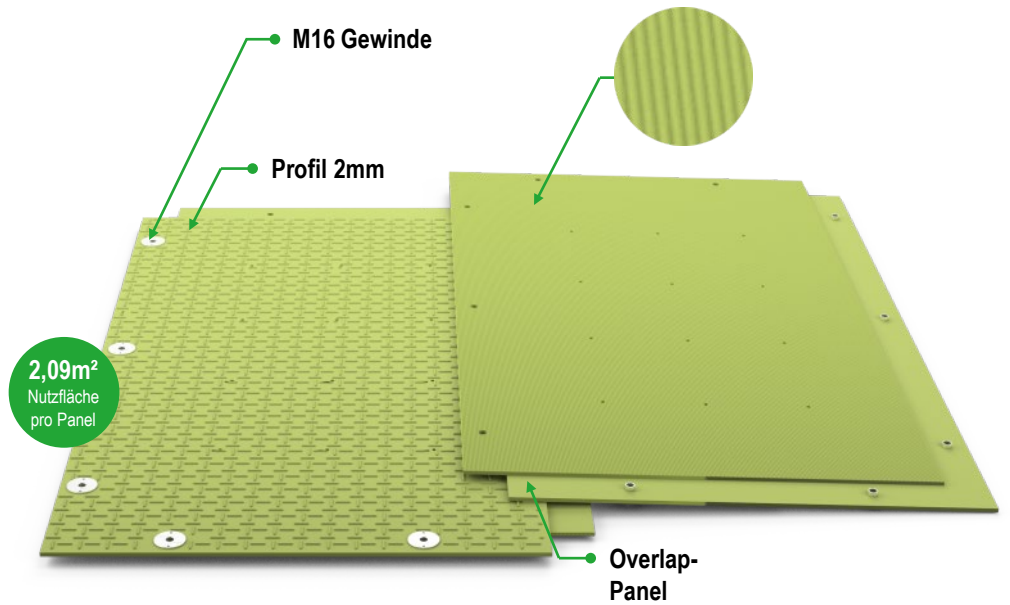

VARIO
mat light

Material:

Polyethylen hochmolekular

Außenmaße in mm:

2000 x 1200 x 20

Nutzmaße in mm:

1900 x 1100 (=2,09 m²/St.)

Gewicht pro Panel:

Ca. 38,5 kg

Oberfläche & Farbe:

2mm Profil

Hellgrün, Grün, Schwarz

Traglast:

ca. 60t (Abhängig vom Untergrund)

Transport pro LKW:

600 St. (1.254m²)

Farben:   

Anwendungsbereiche:

Mobile Kranstellflächen

Schwerlasttransporte

Mobile Logistik

Windkraft-Anlagenbau

Temporäre Gehwege

Straßenbau und Zufahrtswege