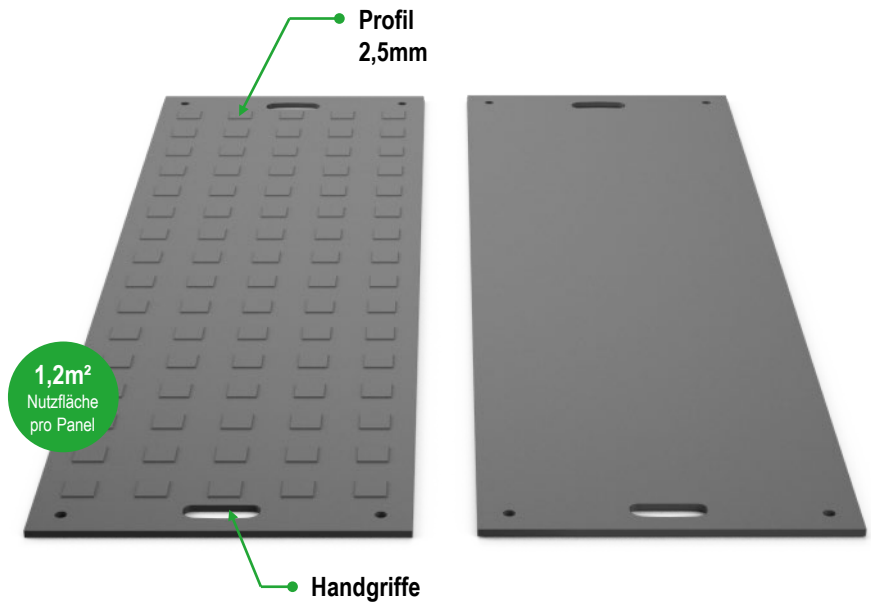

**VARIO  
mat mini****Material:**

Polyethylen hochmolekular

**Maße in mm:**

2000 x 600 x 14,5

**Gewicht pro Panel:**

Ca. 16 kg

**Oberfläche & Farbe:**

2,5mm Profil einseitig

Schwarz

**Traglast:**ca. 20t (Abhängig vom  
Untergrund)**Transport pro LKW:**1. 500 St. (1.800m<sup>2</sup>)**Anwendungsbereiche:***Straßenbau  
und Zufahrtswege**Konzerte  
und Events**Temporäre  
Gehwege**Mobile  
Logistik**Leitungsbau**Mobile  
Parkplätze*