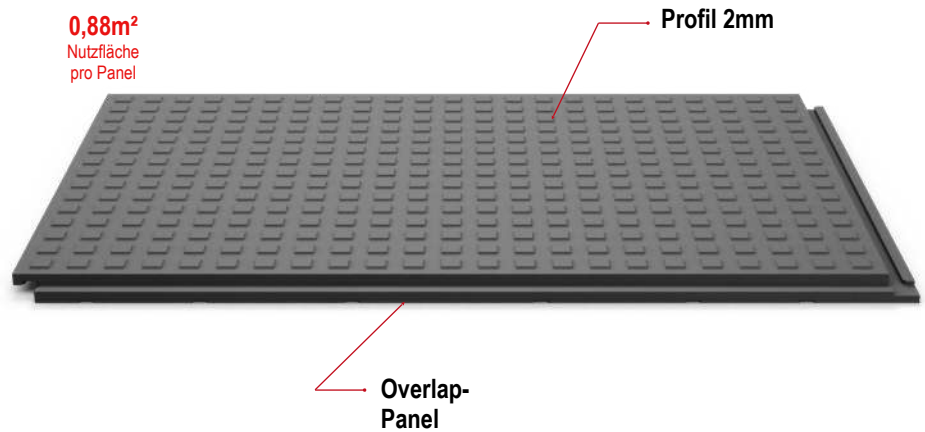

**SYSTEMA
Public**

Material:

PVC aus Recycling

Maße in mm:

1200 x 800 x 22

Gewicht pro Panel:

Ca. 20 kg

Oberfläche & Farbe:

2mm Profil einseitig
schwarz-bunt

Traglast:

ca. 7,5t (Abhängig vom
Untergrund)

Transport pro LKW:

1. 200 St (1.050m²)

Artikel-Nr.: (Kauf):

654321

Artikel-Nr.: (Miete):

654321 S

Anwendungsbereiche:

*Konzerte
und Events*

*Mobile
Parkplätze*

*Temporäre
Gehwege*

Zeltböden